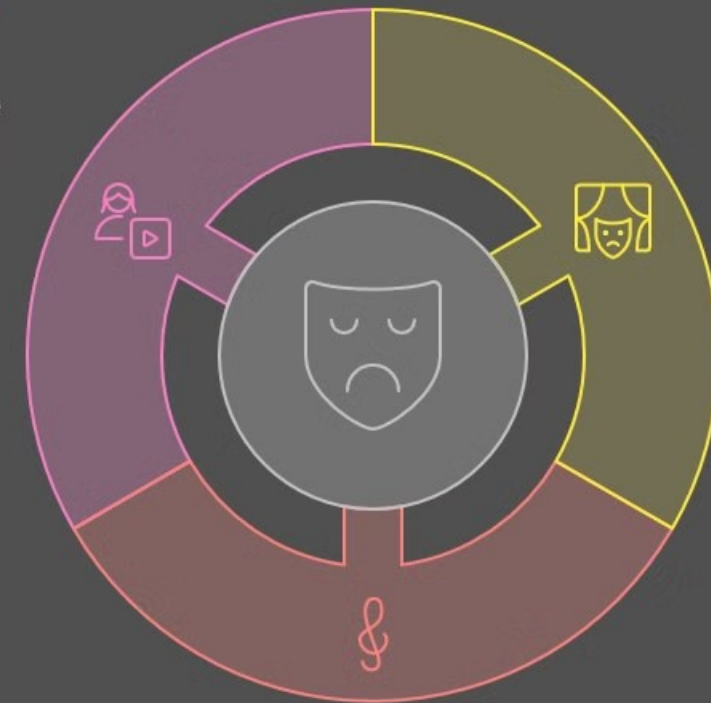

Attenzione a figure come Menotti, Dario Fo, Puccini ed Eleonora Duse.

Esplorare le Figure Teatrali Italiane

Eleonora Duse

Riconosce l'eredità di Duse come attrice e pioniera del teatro.

Dario Fo

Esamina i contributi di Fo come drammaturgo e attore.