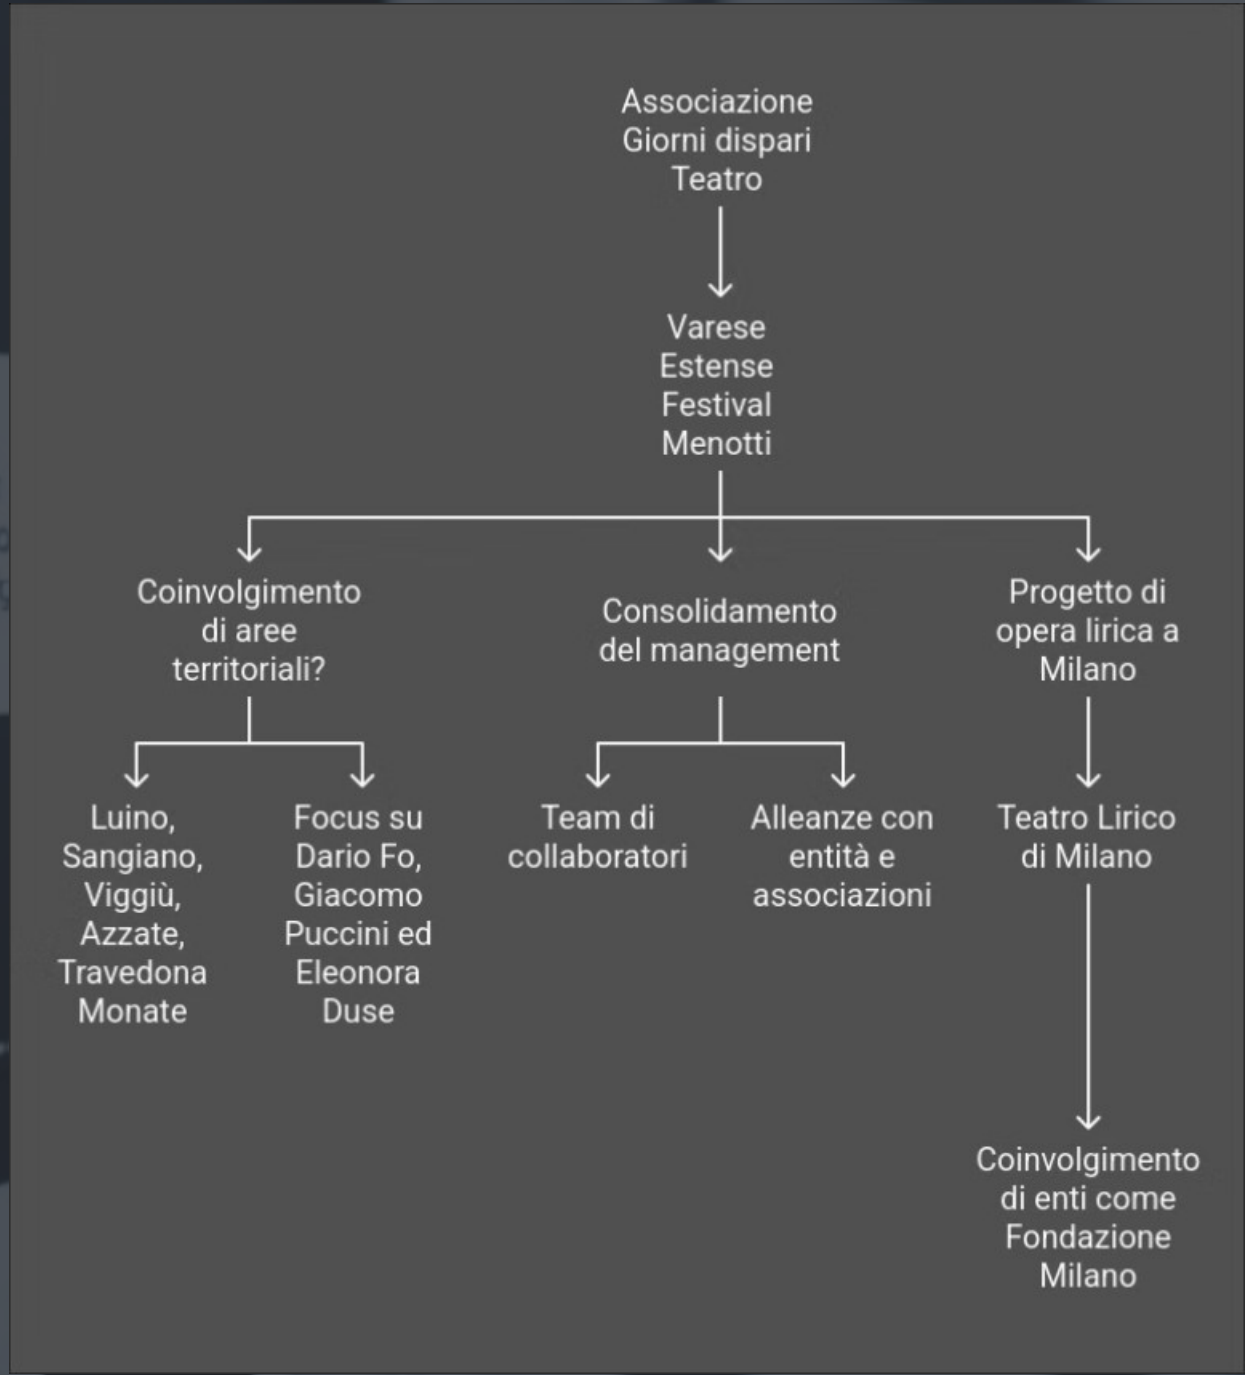

Attenzione a figure come Menotti, Dario Fo, Puccini ed Eleonora Duse.

Esplorare le Figure Teatrali Italiane

Eleonora Duse

Riconosce l'eredità di Duse come attrice e pioniera del teatro.

Dario Fo

Esamina i contributi di Fo come drammaturgo e attore.

19024

New cam straterl
Componenty

Millednans

L'articolazione del progetto nel 2024

Consolidamento del Management

Il VEF Menotti ha investito nel rafforzamento dello staff e delle competenze professionali.

Ampliamento della Struttura Organizzativa nel 2024