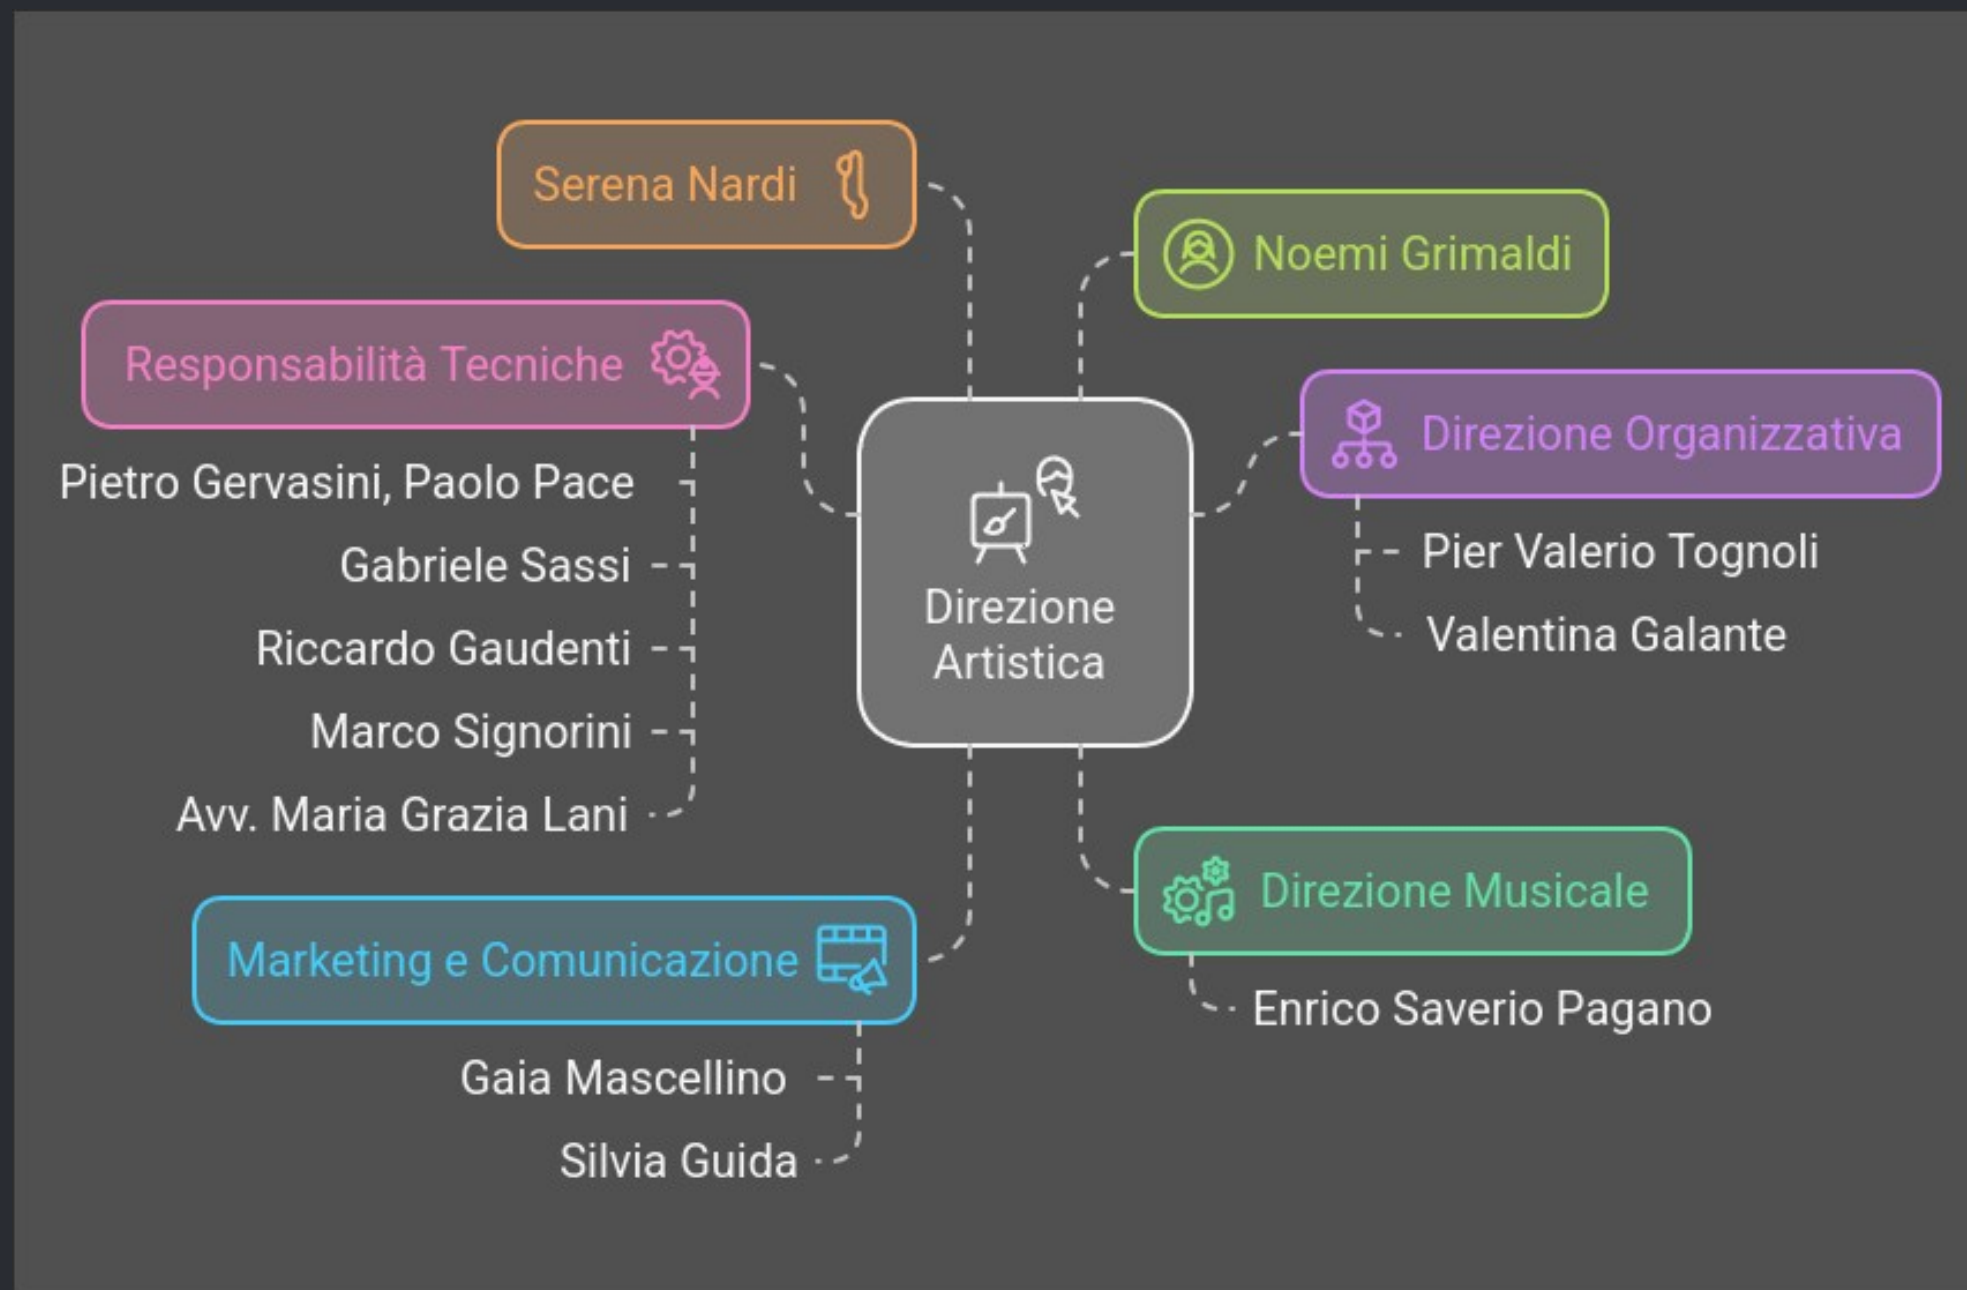

Varese Estense Festival Menotti: Un Catalizzatore Culturale

L'Associazione **Giorni Dispari Teatro** ha consolidato le sue attività culturali a Varese. Il Varese Estense Festival Menotti è diventato un punto di riferimento multidisciplinare.

Attenzione a figure come Menotti, Dario Fo, Puccini ed Eleonora Duse.

Esplorare le Figure Teatrali Italiane

Eleonora Duse

Riconosce l'eredità di Duse come attrice e pioniera del teatro.

Dario Fo

Esamina i contributi di Fo come drammaturgo e attore.

19024

New cam straterl
Componenty

Millednans

L'articolazione del progetto nel 2024

Consolidamento del Management

Il VEF Menotti ha investito nel rafforzamento dello staff e delle competenze professionali.

Ampliamento della Struttura Organizzativa nel 2024

2

2024-2025

Opera dedicata a Enrico Caruso e "Il Barbiere di Siviglia" in chiave dadaista.

3

Festival Rossini (VEF Menotti 2025)

Evento incentrato sulla figura di G. Rossini.

Deperain Opera Coistans

 Vor Man Mens in the Chiora
Fiorat che tra loro Chiora Chiora
Chiora in Fiorat in Fiorat